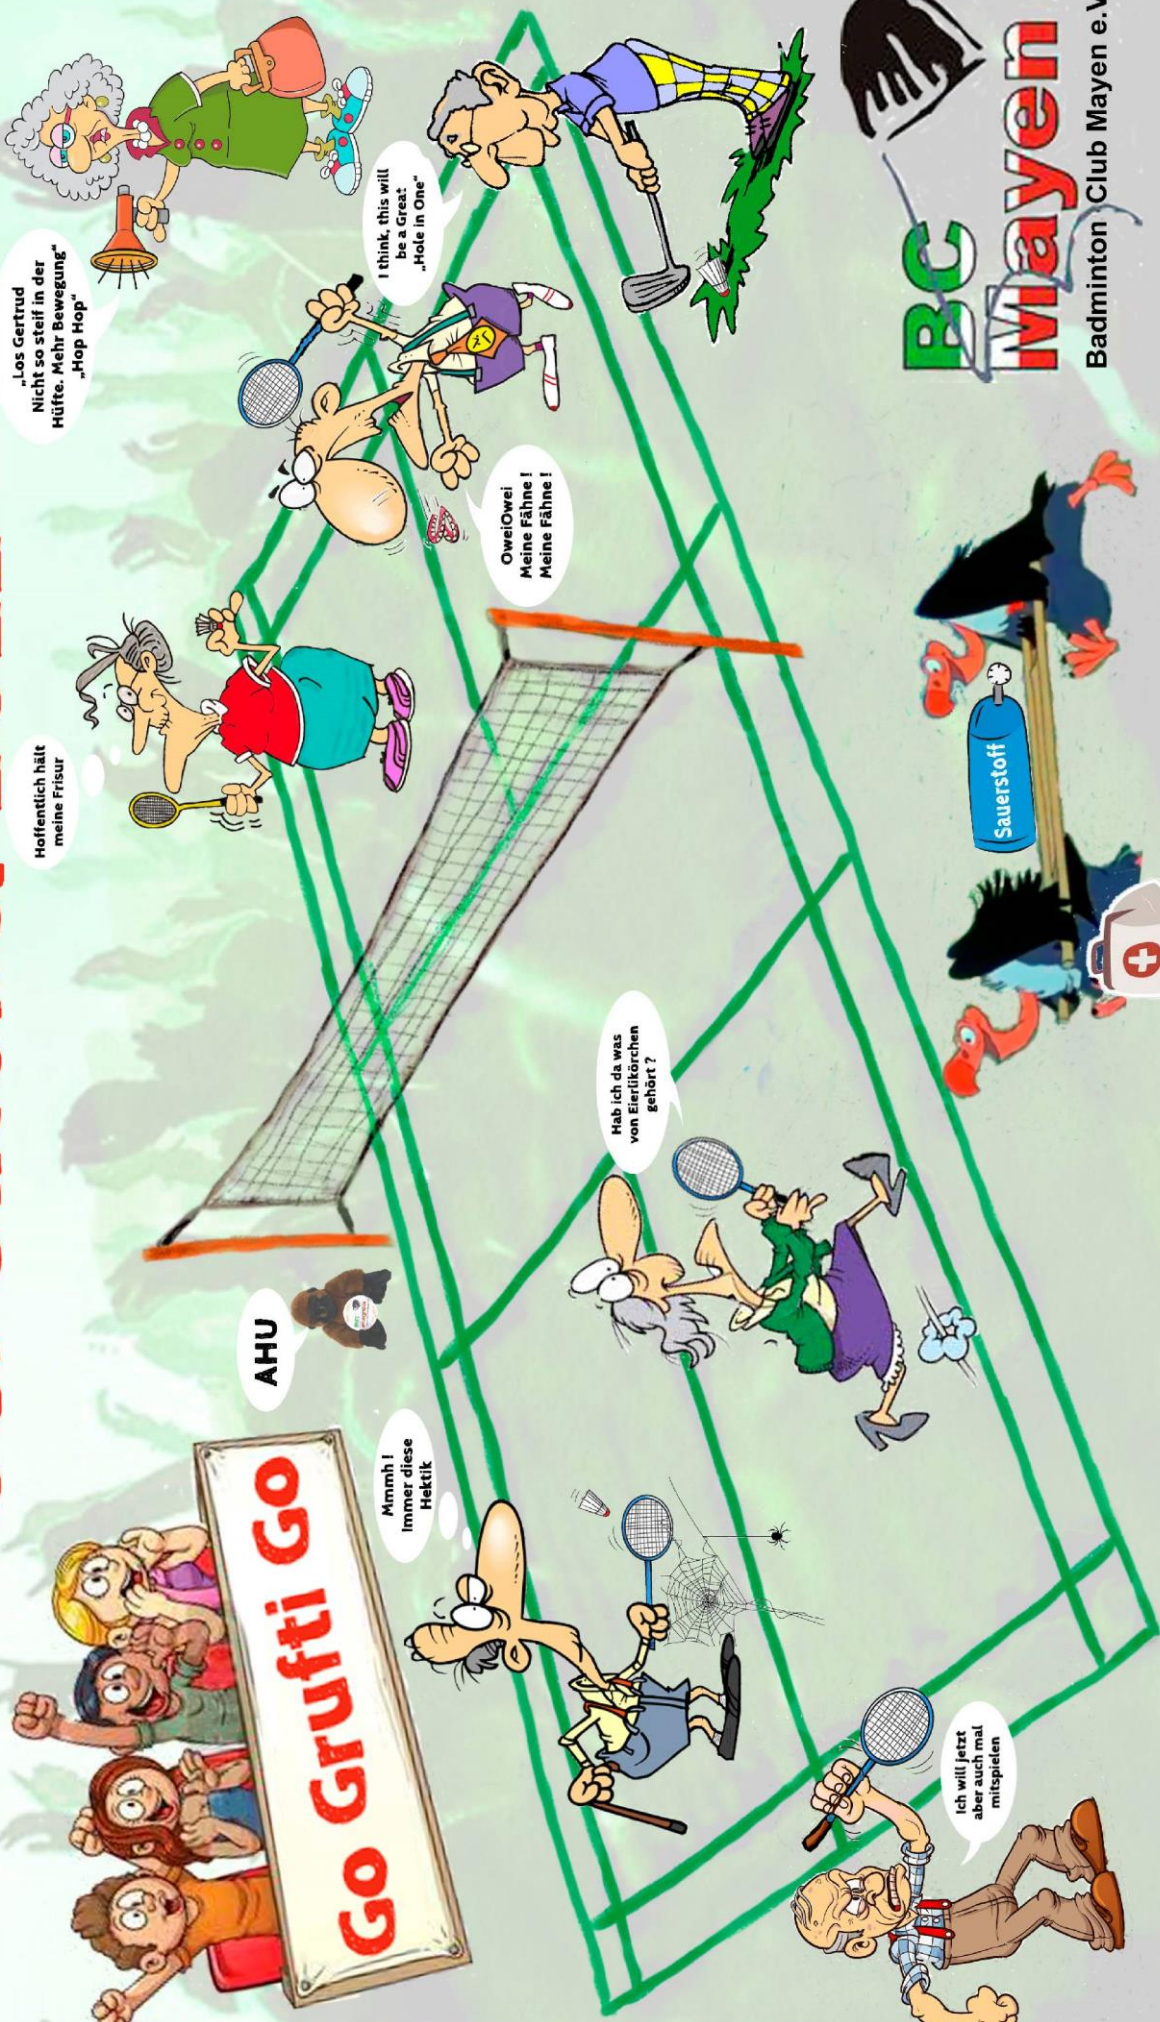

Mayener Grufti-Doppel Turnier

08. Oktober 2022

AHU

Mimh !
Immer diese
Hektik

Hoffentlich hält
meine Frisur

„Los Gertrud
Nicht so steif in der
Hüfte. Mehr Bewegung“
„Hop Hop“

I think, this will
be a Great:
„Hole in One“

OweiOwei
Meine Fähne !
Meine Fähne !

Hab ich da was
von Eierkörschen
gehört ?

Ich will jetzt
aber auch mal
mitspielen

Badminton Club Mayen e.V.